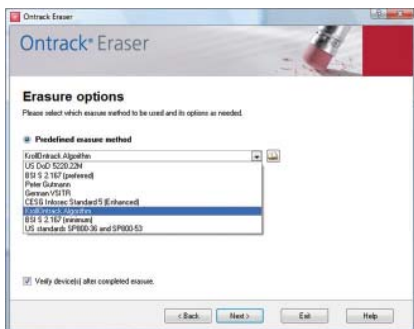

Daten sicher und unwiederbringlich löschen: Ontrack® Eraser

Daten aus der Buchhaltung, vertrauliche Kundendaten oder Geschäftsberichte – auf gebrauchten oder defekten Festplatten befinden sich meist massenweise hochsensible Daten. Wenn der Computer geleast war, ausgemustert oder verkauft werden soll, hilft nur eine wirklich zuverlässige Datenlöschung, um Unternehmen vor unbefugtem Zugriff auf ihre Daten zu schützen.

Endgültige Datenlöschung ist ein wichtiger Aspekt der IT-Sicherheit

Wenn PCs oder andere Speichergeräte geleast waren, verkauft oder ausgemustert werden, ist eine endgültige Datenlöschung unternehmenskritischer Daten unabdingbar. Mit professioneller Datenlöschsoftware schützen Unternehmen sich vor unbefugtem Zugriff auf ihre Daten durch Dritte

Gelöscht ist nicht gleich gelöscht

Die Löschung über den Papierkorb löscht lediglich die Verweise auf die Daten - sensitive Informationen sind aber immer noch auf dem Datenträger vorhanden. Auch ein bloßes Formatieren löscht die Daten nicht endgültig. Für Profis ist es in der Regel kein Problem, Daten wiederherzustellen, die lediglich über den Lösch-Button gelöscht wurden.

Zuverlässige Datenlösch-Software

Ontrack Eraser ist die flexibelste Software-Lösung zur Datenlöschung, die auf dem Markt erhältlich ist. Ontrack Eraser ist für Windows- und Linux-Umgebungen gleichermaßen geeignet und kann auch über Netzwerke betrieben werden.

Löschmöglichkeiten verschiedener Standards

Es stehen verschiedenste Löschalgorithmen zur Auswahl – darunter auch von Militär- und Zivilbehörden in Europa und den USA anerkannte Lösungsverfahren.

Ihre Ansprechpartner im Bereich Datenlöschung:

Software-Vertrieb:

Tel. +49 (0)7031 644-123 | E-Mail: datenloeschung@krollontrack.de